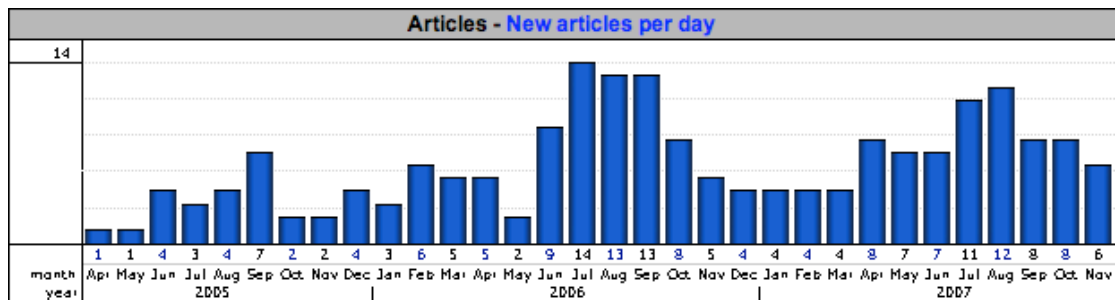

## OWW specific stats

\* Number of edits / month

- Number of new articles/day

- 

\* Most edited articles

50 most edited articles (> 25 edits) [More..](#)

Edits		Unique users		Articles	Archived
Total	Reg.	Reg.	Unreg.		
917	100%	53		<a href="#">20.309:Lab Signup</a>	8.3 MB
627	100%	14		<a href="#">IGEM:MIT/2005</a>	2.7 MB
546	100%	7		<a href="#">Smolke:TC Room Schedule</a>	4.0 MB
517	100%	4		<a href="#">Shlo/notebook</a>	24.8 MB
485	99%	52	2	<a href="#">Main Page</a>	3.3 MB
446	100%	9		<a href="#">Richard Lab</a>	1.4 MB
420	100%	10		<a href="#">IGEM:Harvard/2007</a>	2.8 MB
401	100%	8		<a href="#">Knight:Orders</a>	4.2 MB
334	100%	20		<a href="#">TorontoMicrofluidicsFoundry</a>	3.2 MB
331	100%	13		<a href="#">IGEM:IMPERIAL/2007/Ideas</a>	9.7 MB
318	100%	19		<a href="#">Synthetic Biology</a>	1.9 MB
309	100%	6		<a href="#">OpenWetWare:Steering committee/NSF BDI Grant/Draft</a>	11.5 MB
302	100%	51		<a href="#">Protocols</a>	1.5 MB
295	100%	3		<a href="#">User:Ilya</a>	2.9 MB
289	100%	19		<a href="#">BE Board:Intramural sports</a>	2.2 MB
273	100%	2		<a href="#">User:Kchang17/notes</a>	3.9 MB
272	100%	12		<a href="#">E. coli genotypes</a>	6.5 MB
270	100%	8		<a href="#">Berk2006-LocksAndKeysTeam</a>	4.9 MB
270	100%	11		<a href="#">IGEM:IMPERIAL/2006</a>	2.6 MB
269	100%	7		<a href="#">IGEM:Harvard/2006/Cyanobacteria</a>	1.6 MB
262	100%	1		<a href="#">Kai Yuet/Notebook</a>	5.9 MB
254	100%	11		<a href="#">WangLab:Order</a>	2.4 MB
248	100%	31		<a href="#">BIO254:Toolbox OLD</a>	14.1 MB
245	100%	25		<a href="#">OpenWetWare:Ideas</a>	3.6 MB
245	100%	27		<a href="#">OpenWetWare:Steering committee</a>	1.8 MB
242	100%	6		<a href="#">Kafatos:lab meeting</a>	1.5 MB
240	100%	10		<a href="#">IGEM:IMPERIAL/2007/DNA Constructs</a>	3.3 MB
234	100%	19		<a href="#">JHIBRG</a>	1.7 MB
227	100%	9		<a href="#">Silver: Lab Meeting Shedule</a>	< 1 MB
226	100%	13		<a href="#">Mimulus Community</a>	1.0 MB
226	100%	10		<a href="#">SynBERC:MIT</a>	1.7 MB
225	100%	108		<a href="#">Labs</a>	1.0 MB
222	100%	13		<a href="#">ICampus Application for OWW</a>	2.3 MB
220	100%	9		<a href="#">BMCB625:Materials</a>	1.2 MB
217	100%	1		<a href="#">Abhishek Tiwari</a>	1.4 MB
216	100%	1		<a href="#">Synthetic Biology:Semantic web ontology/Software</a>	2.6 MB
214	100%	3		<a href="#">User:Maira Tariq/sandbox</a>	1.2 MB
208	100%	1		<a href="#">Razib Othman</a>	2.1 MB
208	100%	10		<a href="#">Manalis:Orders</a>	1.7 MB
208	100%	5		<a href="#">IGEM:PennState/Labbook/LucienWeiss</a>	3.3 MB
207	100%	3		<a href="#">User:Perry/Summer 2006 Harvard iGEM work</a>	5.1 MB
207	100%	8		<a href="#">IGEM:PennState/2007</a>	1.9 MB
204	100%	10		<a href="#">20.309</a>	1.3 MB
204	100%	8		<a href="#">IGEM:MIT/2007</a>	< 1 MB
203	100%	7		<a href="#">IGEM:MIT/2005/Sensor 2</a>	< 1 MB
203	100%	11		<a href="#">IGEM:IMPERIAL/2007/Projects</a>	1.0 MB
202	100%	9		<a href="#">OpenWetWare:Community Portal</a>	1.3 MB
194	100%	6		<a href="#">IGEM:MIT/2006/Notebook/2006-6-6</a>	2.1 MB
194	100%	1		<a href="#">Abhishek Tiwari:Links</a>	2.7 MB
190	100%	4		<a href="#">IGEM:IMPERIAL/2007/Projects/Experimental Design/Phase1</a>	2.7 MB